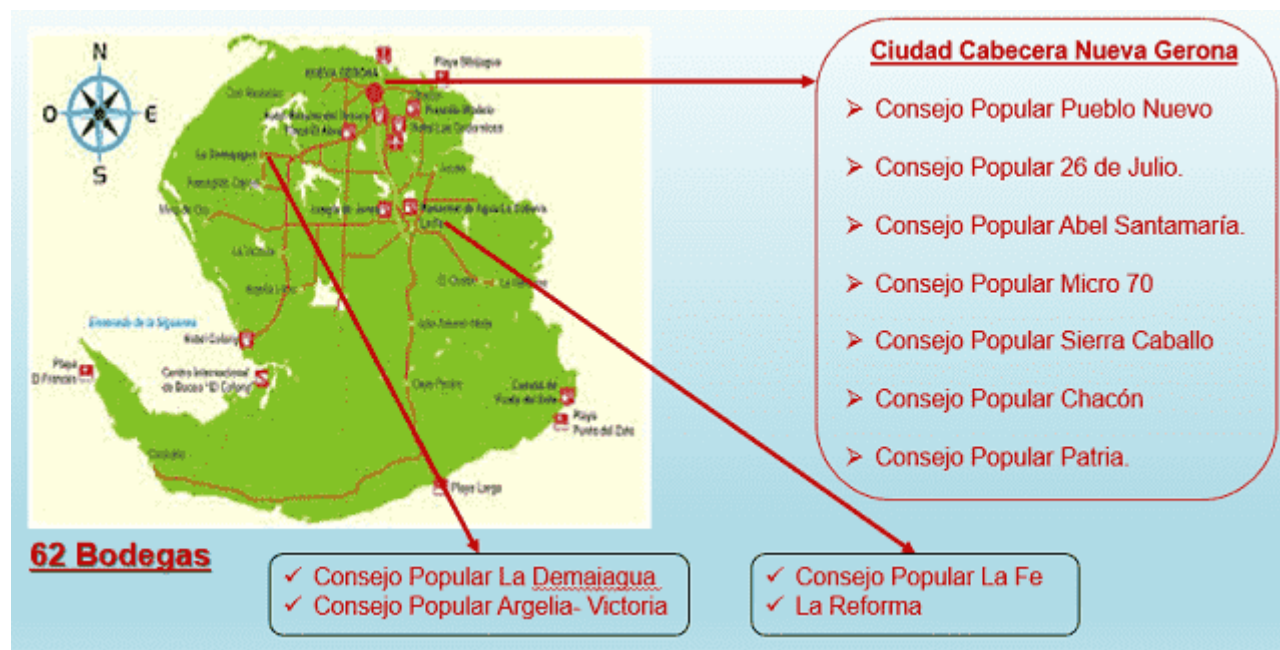

Vinculación de las bodegas con los establecimientos de la Red Minorista en CUC

N o	Bodegas	Dirección	Consejo Popular	Cant. Núcleos	Cant. Cons	A comprar en:
1	El cañón	C-49 / 28 y 30	Pueblo Nuevo	670	1965	Cupet Parque
2	La Paloma	C-22 / 43 y 45		627	1723	Cubalse
3	El mundo	Esquina 37 y 22		637	1707	Pinero
4	El Cauto	C- 20 / 49 y 51		483	1422	Variedades y Universo
5	Manatí	C-53 / 22 y 24		612	1841	Cubalse
6	El morito	C- 24 Esq 45		498	1409	Cupet Parque
7	La cordial	Esq 28 y 35		455	1206	Pinero
8	El Purial	C- 57 / 18 y 20		533	1588	Variedades y Universo

No	Bodegas	Dirección	Consejo Popular	Cant. Núcleos	Cant. Cons	A comprar en:
1	Turquino	Por Mto a Inmuebles	26 de Julio	548	1770	Caracolito (Estadio)
2	La amistad	Por el avión		761	2312	Oro Negro
3	El Modelo	C-36 / 39 y 41		802	2337	Oro Negro
4	El Lucero	C-32 final		862	2648	Kiosco Gimnasio

No	Bodegas	Dirección	Consejo Popular	Cant. Núcleos	Cant. Cons	A comprar en:
1	Mercado Abel	C-53	Abel Santamaria	1298	3695	Kiosco Abel TRD
2	El Bosque	El Bosque		726	2052	Caracol
3	La complaciente	Por el Rodeo		599	1823	Kiosco Abel CIMEX